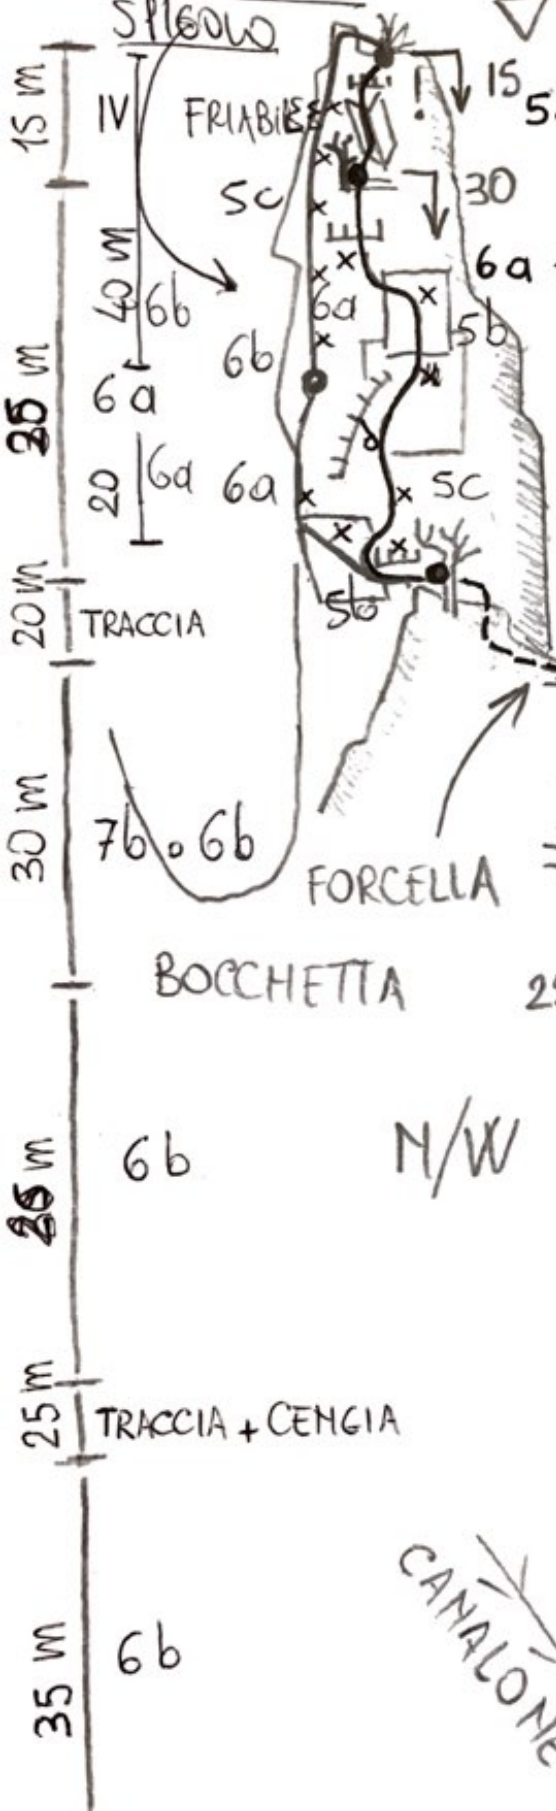

VARIANTE dello

▽ 523 VETTA

Campanile Basso d'Eridio - P. Camisino
INDIANA JONES

Sviluppo 180 m 6b max (6b obbl.)
M. Rivadossi e S. Pionecchi 23/5/20 e 30/5
dal basso

2ª TORRE

VARIANTE P3PE

Materiale consigliato:

- corda singola da 70 m
- 10 rinvii
- Friends medi e piccoli

Avvicinamento:

5 min dall'auto, si consiglia di partire imbragati.
Traccia nel bosco ↑ N° 46

CATIBLO di VERSANTE
1ª TORRE

VESTA

LAGO D'IDRO (BS)

VANTONE

1,2 KM