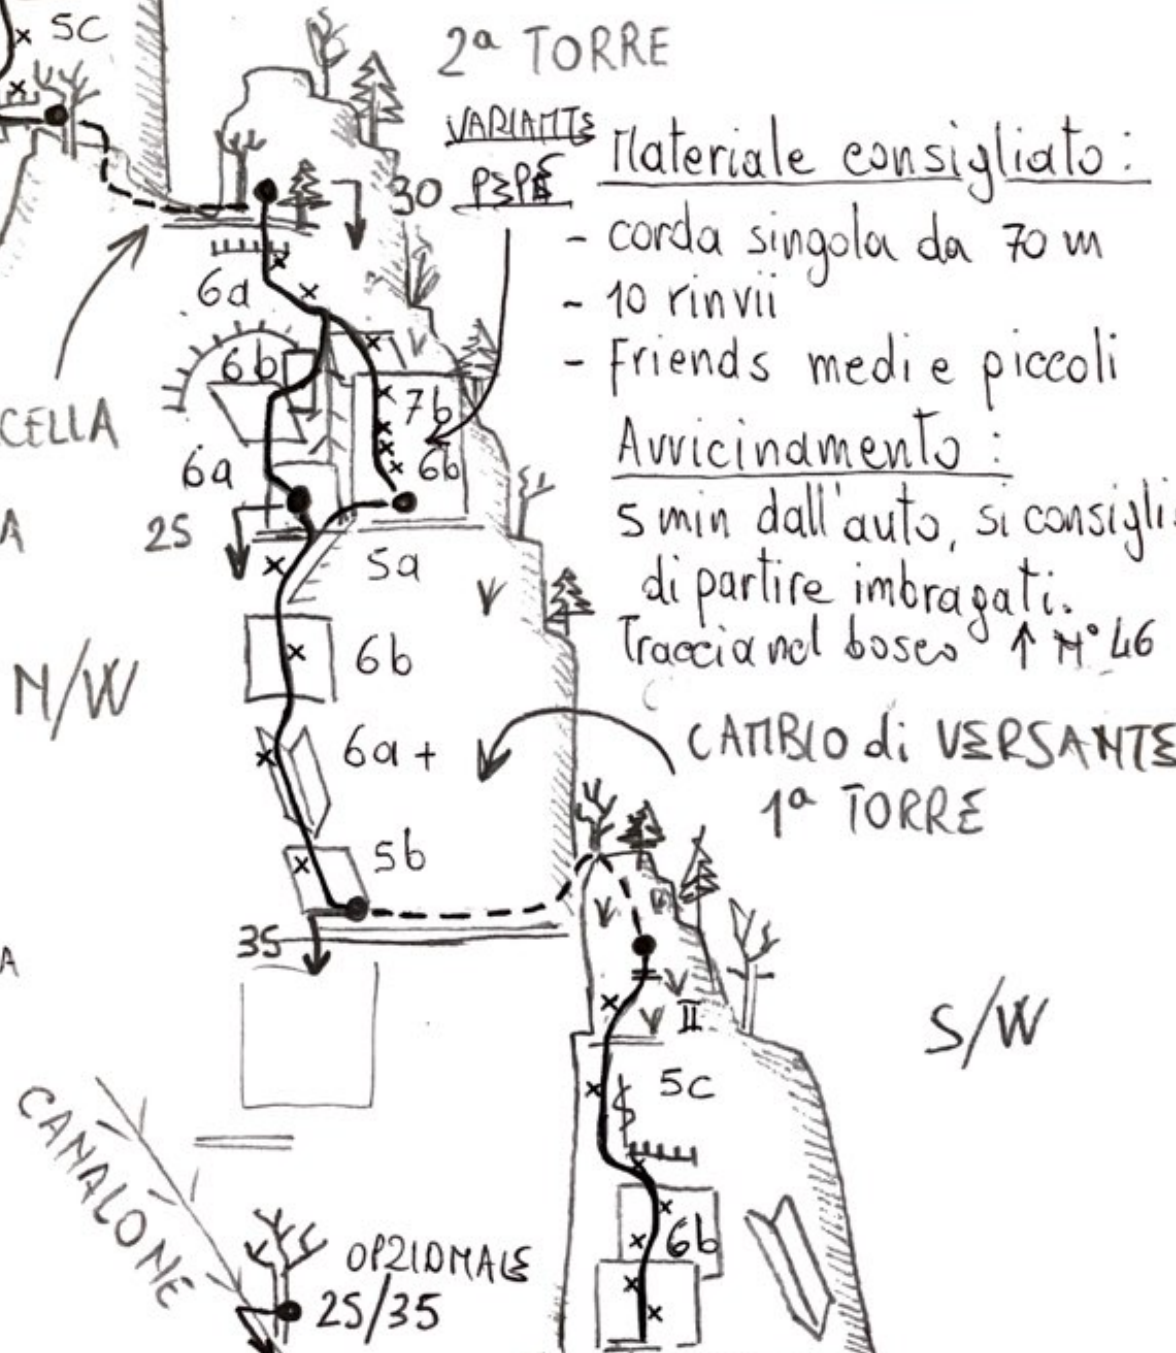

VARIANTE dello

▽ 523 VETTA

Campanile Basso d'Eridio - P. Camisino
INDIANA JONES

Sviluppo 180 m 6b max (6b obbl.)
M. Rivadossi e S. Pionecchi 23/5/20 e 30/5
dal basso

2ª TORRE

VARIANTE P3PE

Materiale consigliato:

- corda singola da 70 m
- 10 rinvii
- Friends medi e piccoli

Avvicinamento:

5 min dall'auto, si consiglia di partire imbragati.
Traccia nel bosco ↑ N° 46

CATIBLO di VERSANTE
1ª TORRE

VESTA

LAGO D'IDRO (BS)

VANTONE

1,2 KM